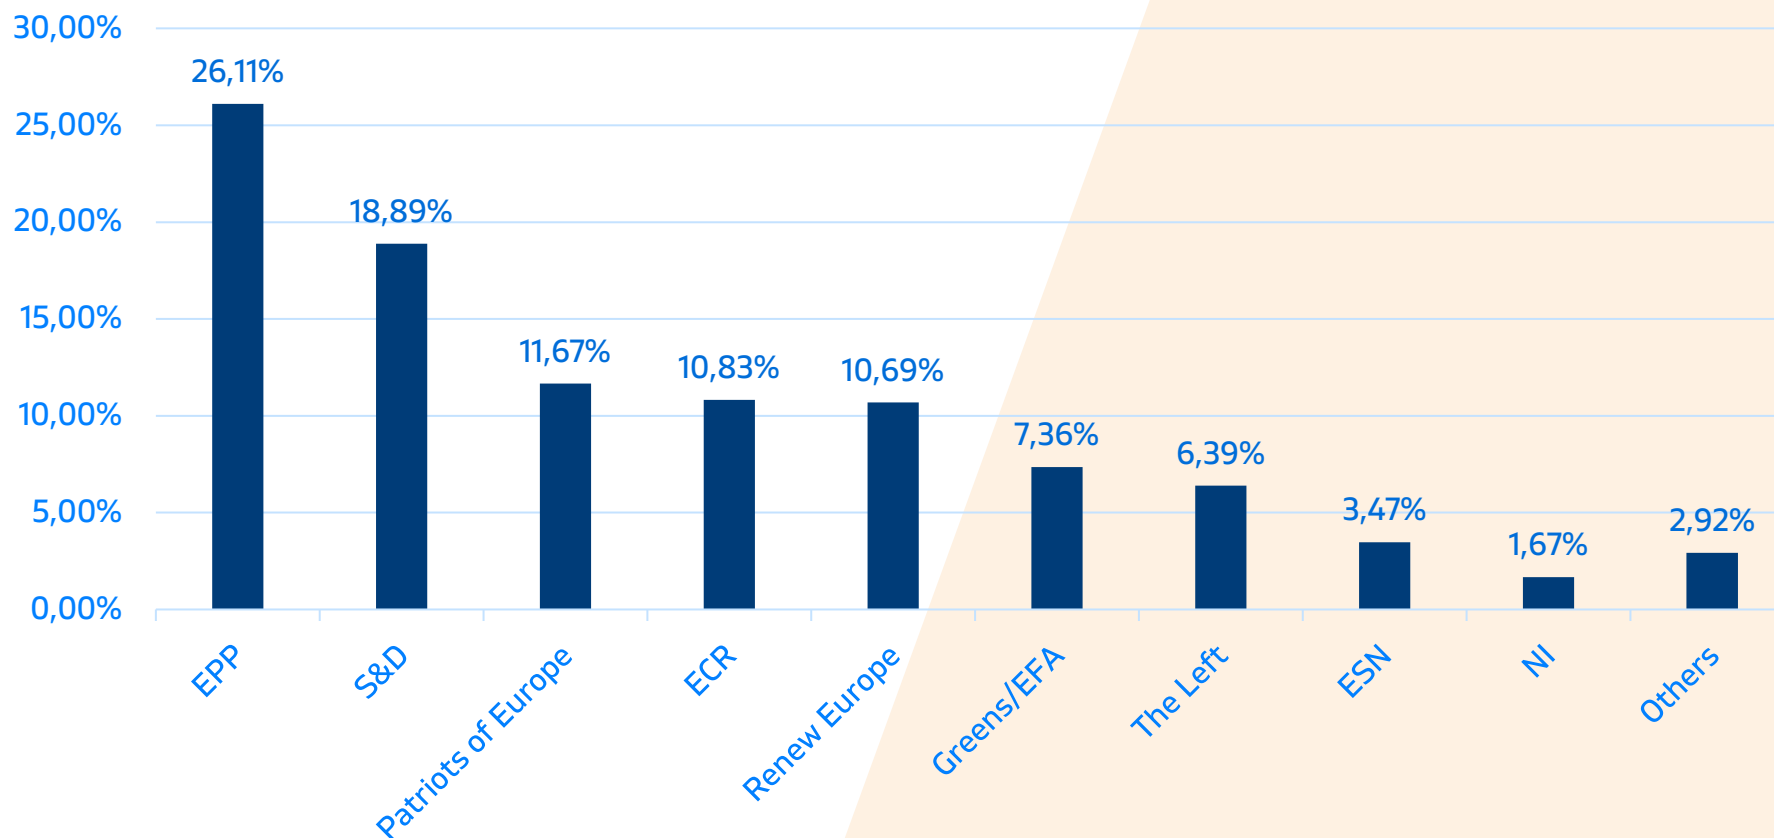

Ergebnisse der Europawahl 2024 in ganz Europa

EPP: European People Party

S&D: Progressive Alliance of Socialists & Democrats

ECR: European Conservatives and Reformists

EFA: European Free Alliance

ESN: European Sovereign Nations

Ni: Fraktionslos

Others: Neue Mitglieder, die keiner Fraktion des scheidenden Parlaments angehören

Verteilung der 96 deutschen Sitze nach Parteien